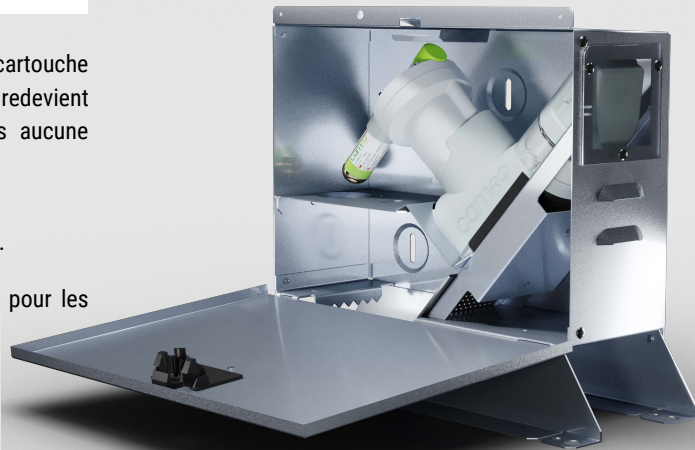

EQ-PUL-02043

Lot de 10 cartouches de gaz CO²

ARMOSA SAS

209-217 Avenue de la République Parc
de la Croisée, B1/B2
93800 Épinay-Sur-Seine - France

T. 01 39 89 85 86

M. info-3d@armosa.eu W. www.armosa.eu
MAJEB1122

UTILISER LES BIOCIDES AVEC PRÉCAUTION,
avant toute utilisation, lisez les étiquettes et les informations concernant le produit.